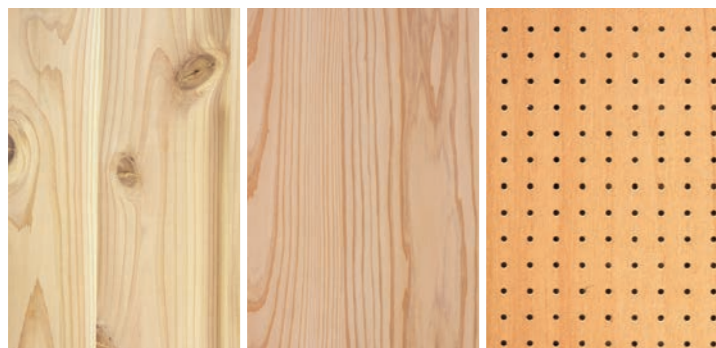

特長

木仕上げのやすらぎ空間

スギ無垢巾ハギ材 突板不燃パネル 有孔不燃パネル
内外装に3種類の木仕上げを使うことで、木質感あふれるデザインにしています。