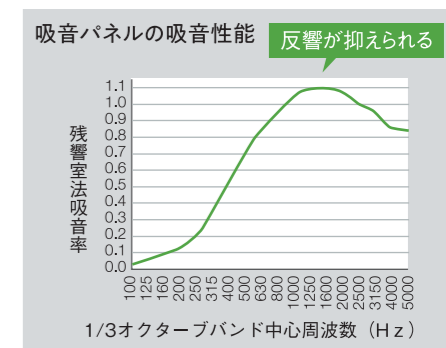

快適な音響空間

空間内の反響を低減する、吸音パネルを標準で備えています。リモート会議に。ゲームに。映画鑑賞に。快適な音環境をご提供します。